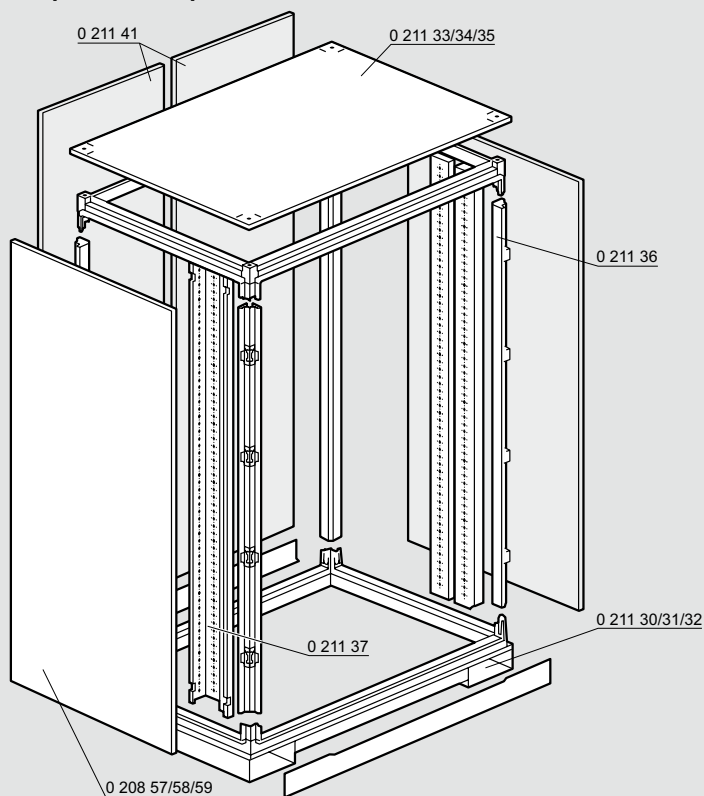

распределительные шкафы XL³ 6300

■ Принцип сборки