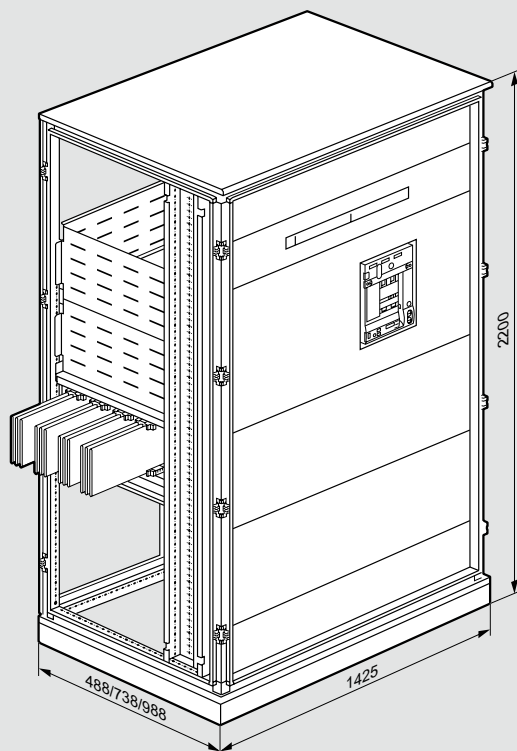

■ Размеры

Габариты (мм)